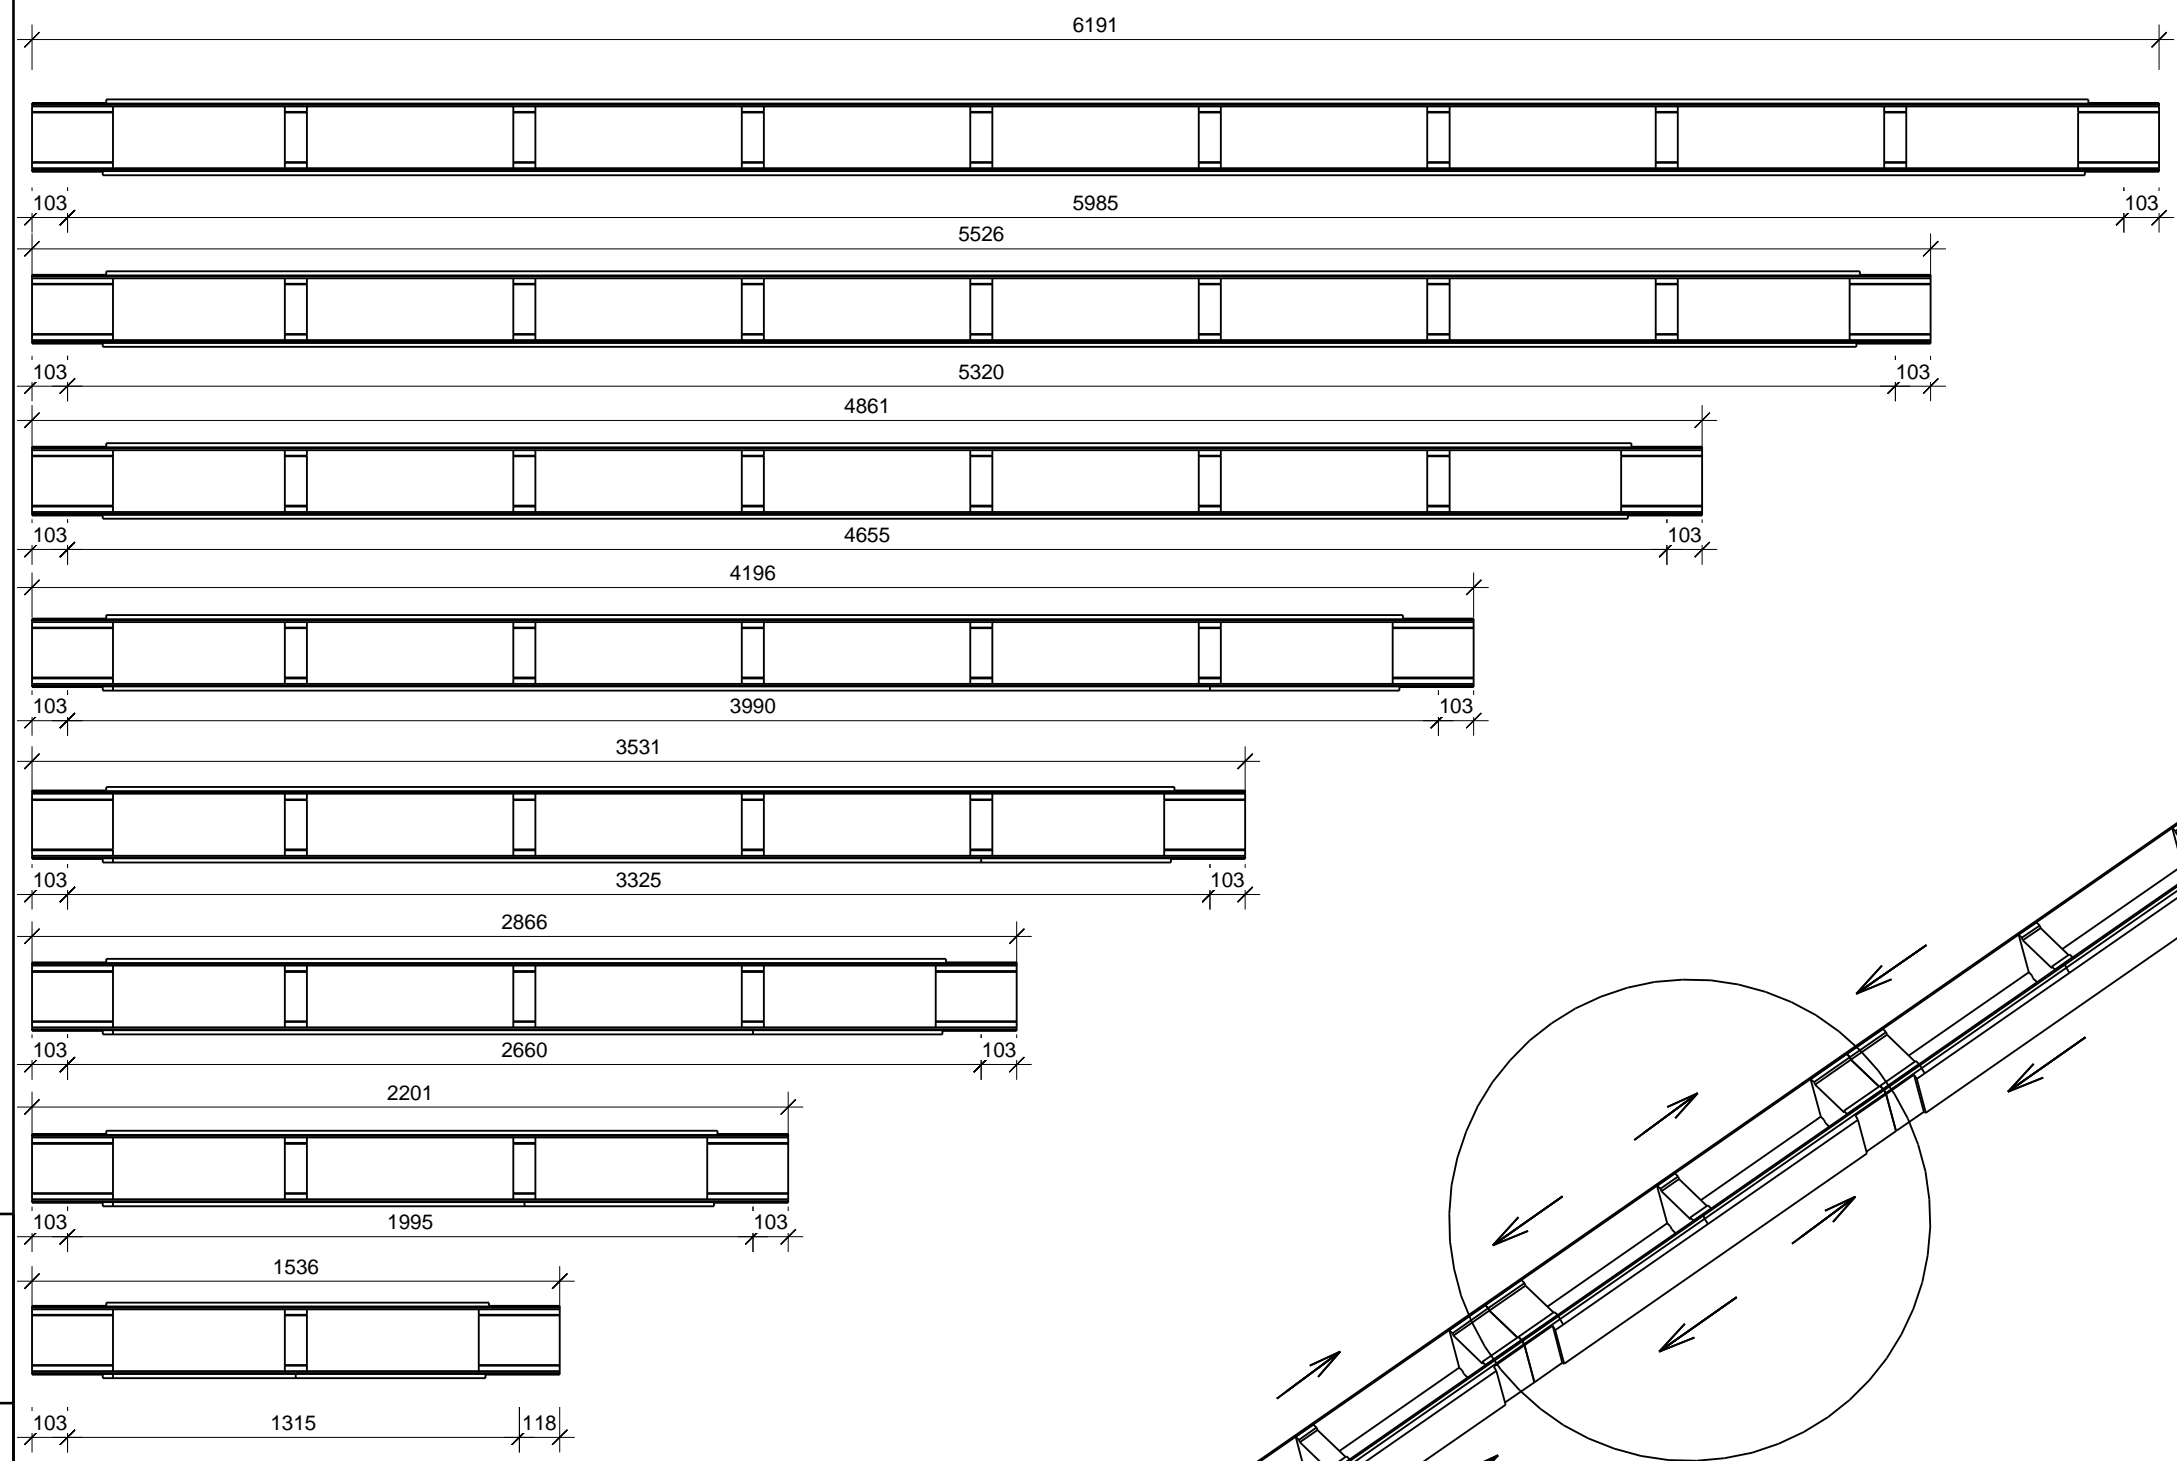

Брус 220x190 без перерубов
цельный

Название длина
[mm]

02-9-02 6191,0

02-8-02 5526,0

02-7-02 4861,0

02-6-02 4196,0

02-5-02 3531,0

02-4-02 2866,0

02-3-02 2201,0

02-2-02 1536,0

Взам. инв. №

Подп. и дата

Инв. № подл.

Брус 220x190 без перерубов
стыковочный

Название длина
[mm]

Название	длина [mm]
02-9-01	6191,0
02-8-01	5526,0
02-7-01	4861,0
02-6-01	4196,0
02-5-01	3531,0
02-4-01	2866,0
02-3-01	2201,0
02-2-01	1536,0

Взам. инв. №
Подп. и дата
Инв. № подл.

Брус 220x190 без перерубов
проходной

Название длина
[mm]

Название	длина [mm]
01-9-01	6191,0
01-8-01	5526,0
01-7-01	4861,0
01-6-01	4196,0
01-5-01	3531,0
01-4-01	2866,0
01-3-01	2201,0
01-2-01	1536,0