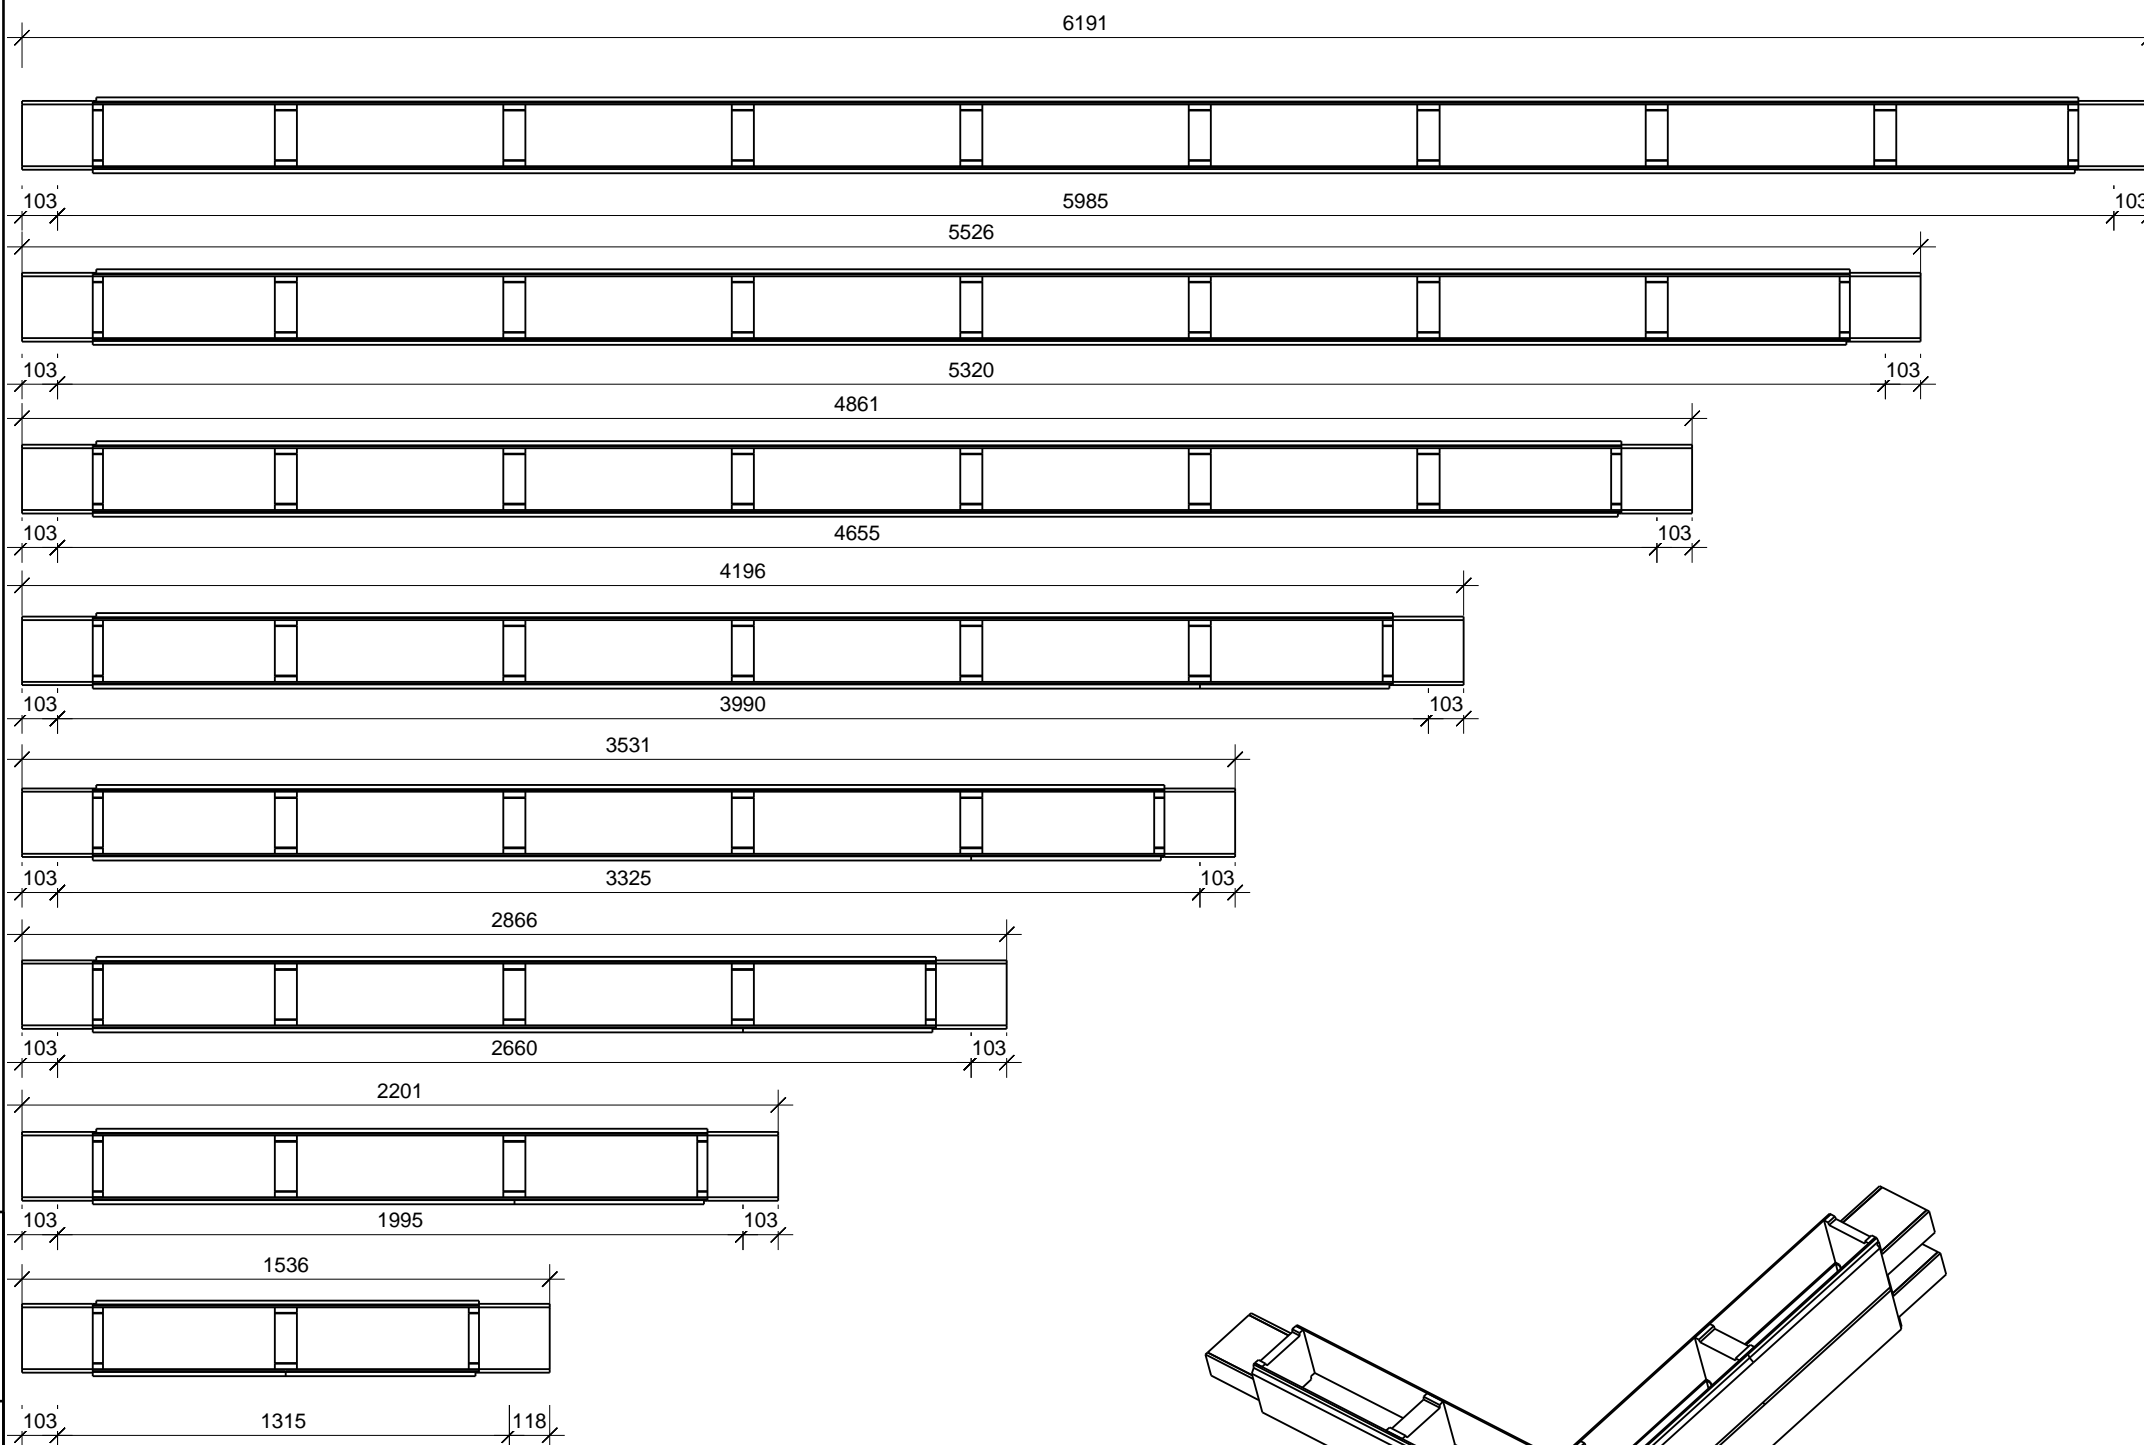

Брус 220x190 без перерубов
цельный

Название длина
[mm]

02-9-02 6191,0

02-8-02 5526,0

02-7-02 4861,0

02-6-02 4196,0

02-5-02 3531,0

02-4-02 2866,0

02-3-02 2201,0

02-2-02 1536,0

Взам. инв. №

Подп. и дата

Инв. № подл.

Брус 220x190 без перерубов
стыковочный

Название длина
[mm]

Название	длина [mm]
02-9-01	6191,0
02-8-01	5526,0
02-7-01	4861,0
02-6-01	4196,0
02-5-01	3531,0
02-4-01	2866,0
02-3-01	2201,0
02-2-01	1536,0

Взам. инв. №
Подп. и дата
Инв. № подл.

Брус 220x190 без перерубов
проходной

Название длина
[mm]

Название	длина [mm]
01-9-01	6191,0
01-8-01	5526,0
01-7-01	4861,0
01-6-01	4196,0
01-5-01	3531,0
01-4-01	2866,0
01-3-01	2201,0
01-2-01	1536,0