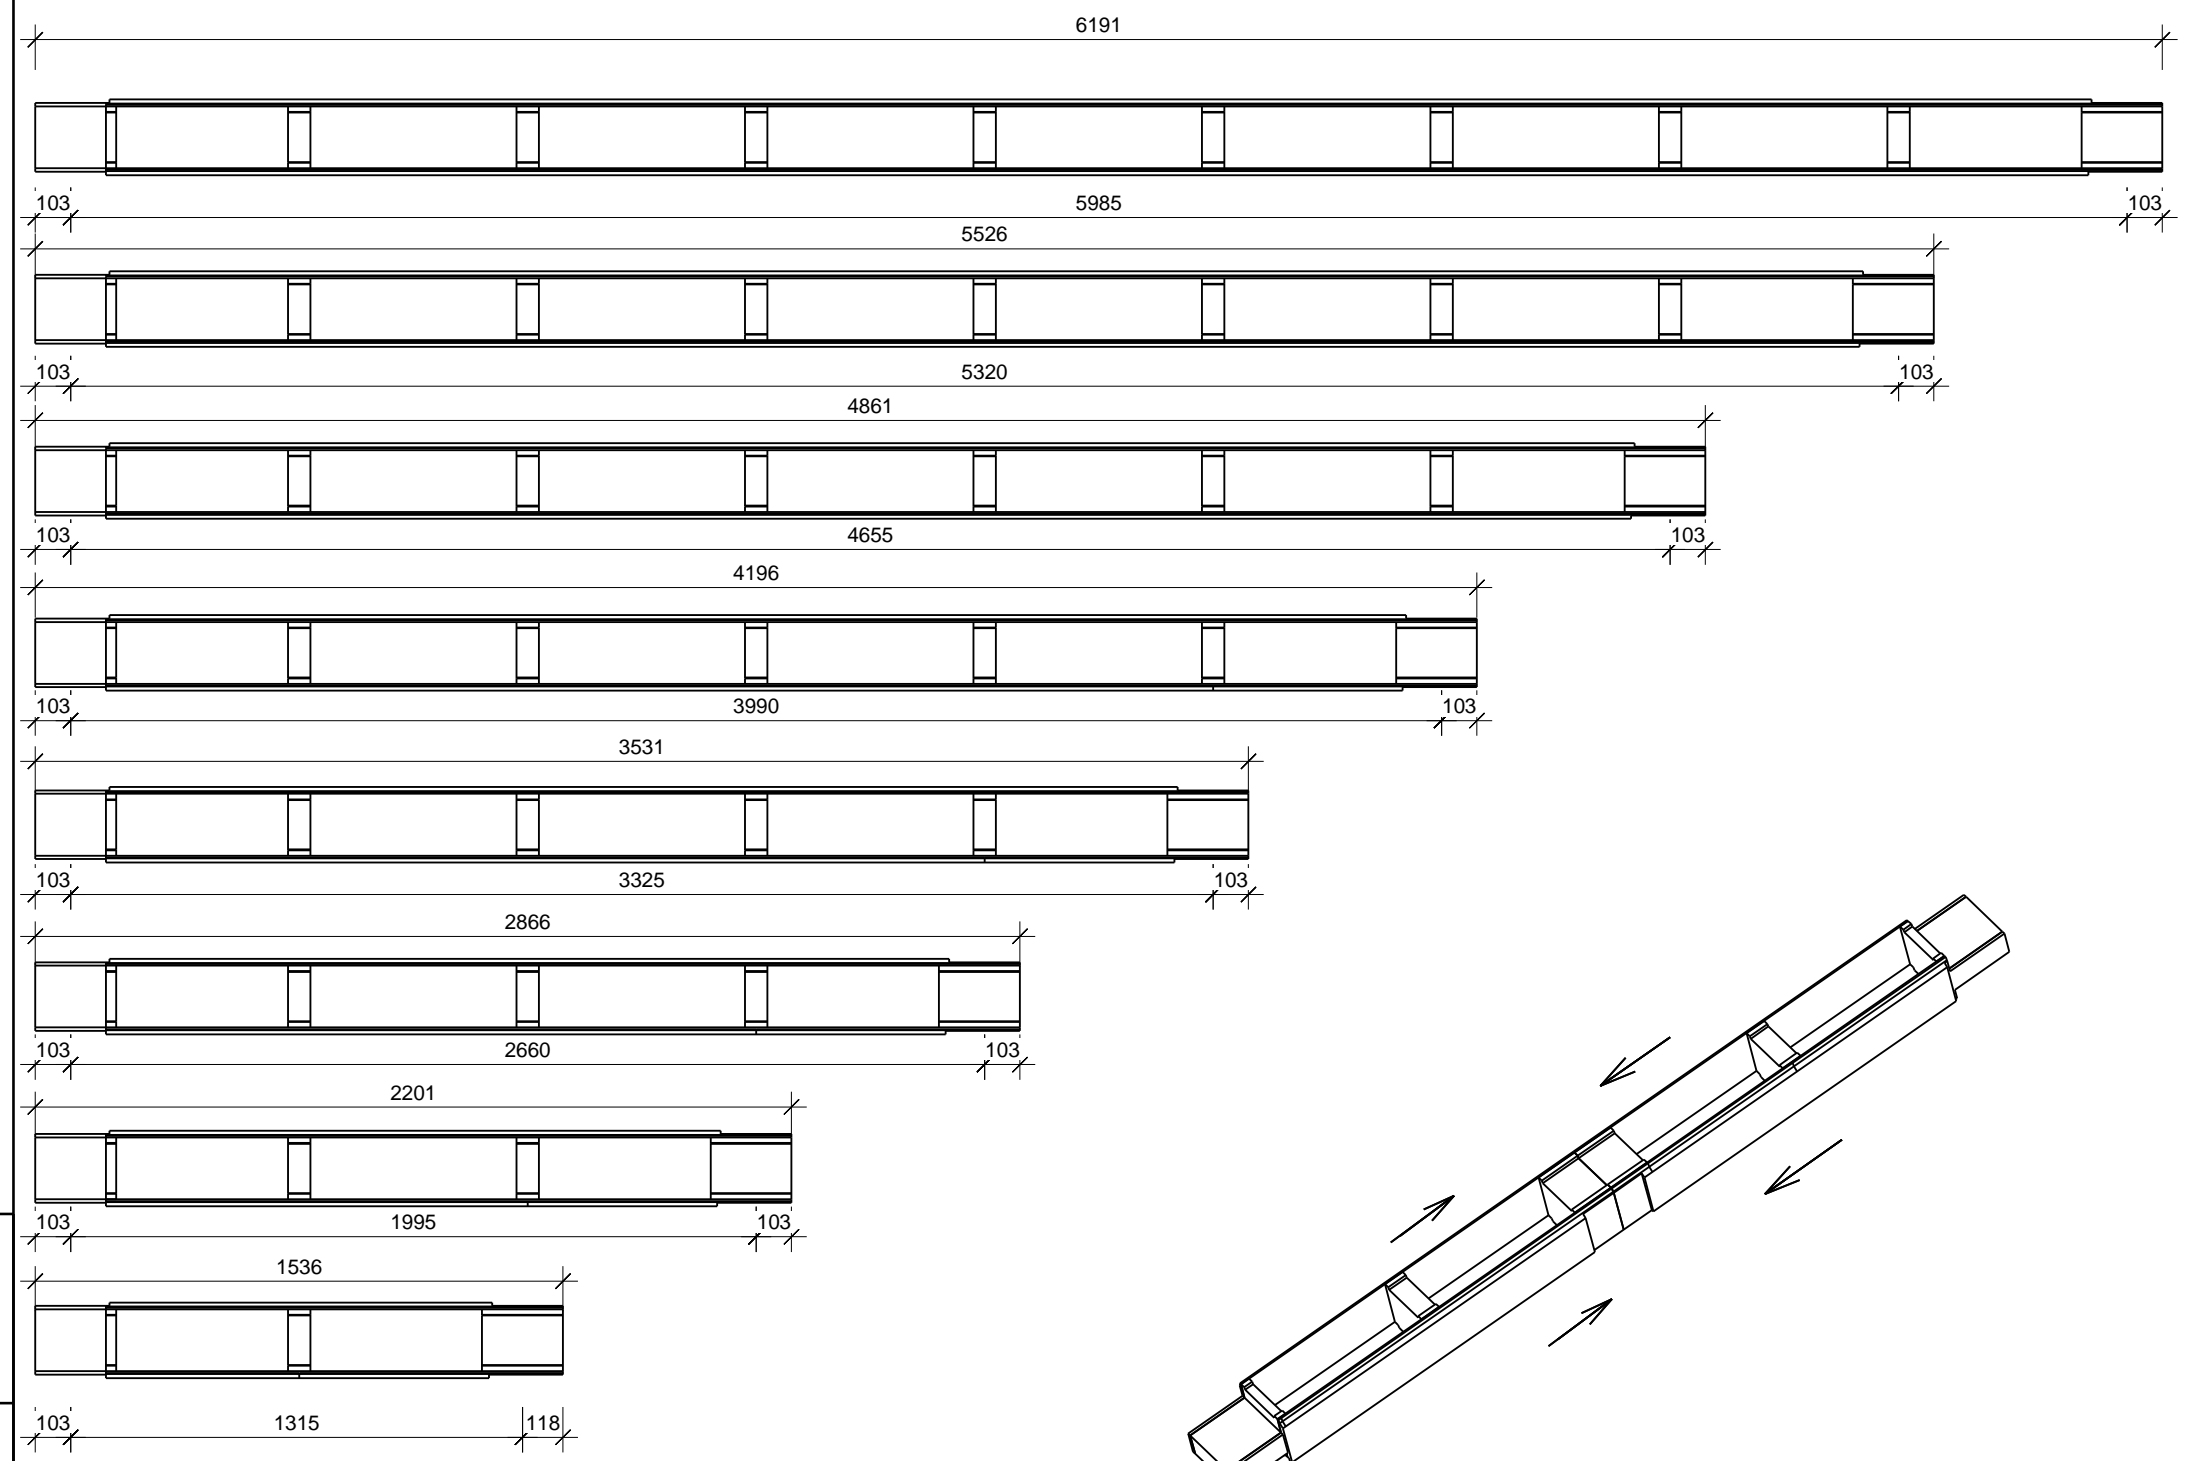

Брус 220x190 без перерубов
цельный

Название длина
[mm]

02-9-02 6191,0

02-8-02 5526,0

02-7-02 4861,0

02-6-02 4196,0

02-5-02 3531,0

02-4-02 2866,0

02-3-02 2201,0

02-2-02 1536,0

Взам. инв. №

Подп. и дата

Инв. № подл.

Брус 220x190 без перерубов
стыковочный

Название длина
[mm]

Название	длина [mm]
02-9-01	6191,0
02-8-01	5526,0
02-7-01	4861,0
02-6-01	4196,0
02-5-01	3531,0
02-4-01	2866,0
02-3-01	2201,0
02-2-01	1536,0

Взам. инв. №
Подп. и дата
Инв. № подл.

Брус 220x190 без перерубов
проходной

Название длина
[mm]

Название	длина [mm]
01-9-01	6191,0
01-8-01	5526,0
01-7-01	4861,0
01-6-01	4196,0
01-5-01	3531,0
01-4-01	2866,0
01-3-01	2201,0
01-2-01	1536,0